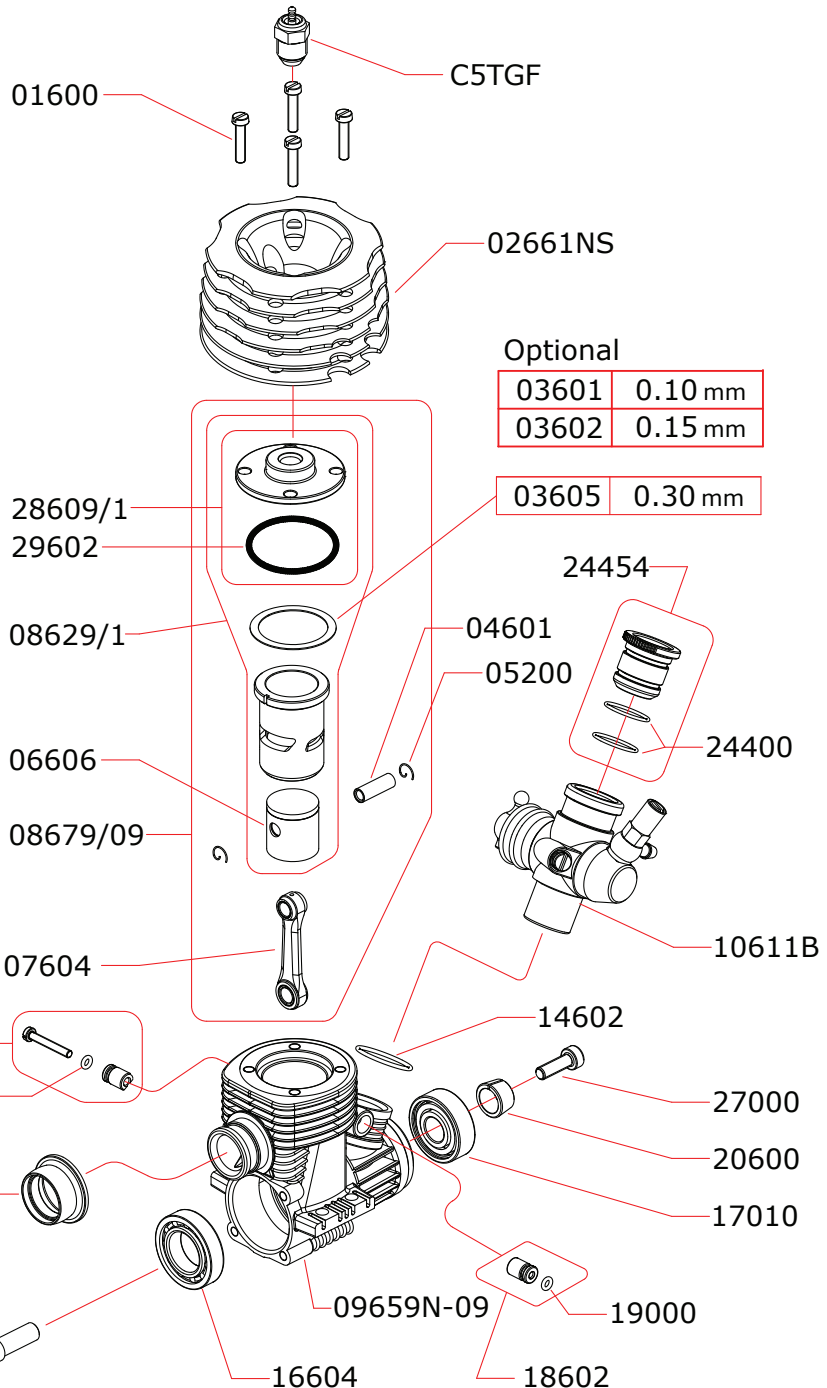

## EXPLODED VIEW: 353 RACE .12/S

### CARBURETTOR CODE: 10611B

### CARBURETTOR CODE: 10638 (optional)

Optional

03601	0.10 mm
03602	0.15 mm
03605	0.30 mm

Data l'ultima modifica: **20-05-2015**  
Date of last modification: