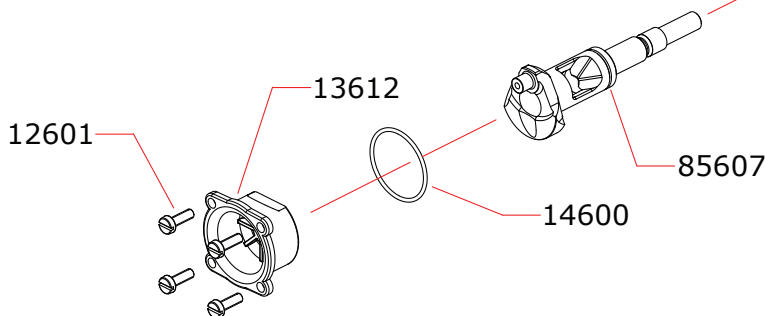

## EXPLODED VIEW: 353 RACE .12/S

### CARBURETTOR CODE: 10611B

### CARBURETTOR CODE: 10638 (optional)

Optional

03601	0.10 mm
03602	0.15 mm
03605	0.30 mm

Data l'ultima modifica: **20-05-2015**  
Date of last modification: