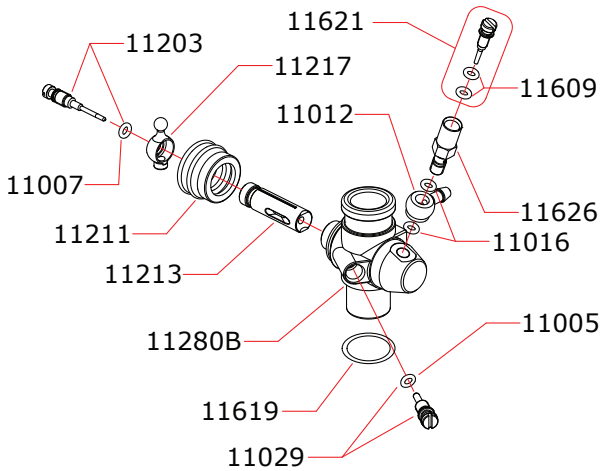

## EXPLODED VIEW: 353 RACE .12/S

### CARBURETTOR CODE: 10611B

### CARBURETTOR CODE: 10638 (optional)

Optional

03601	0.10 mm
03602	0.15 mm
03605	0.30 mm

Data l'ultima modifica: **20-05-2015**  
Date of last modification: