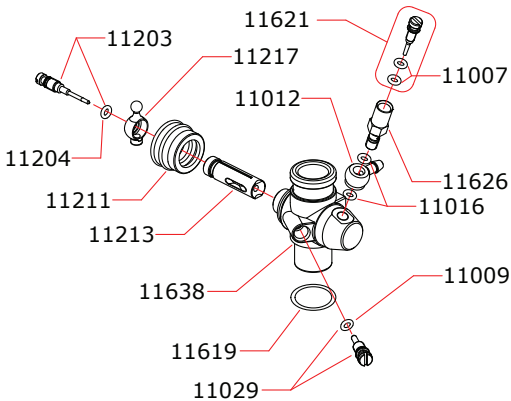

## EXPLODED VIEW: 353 RACE .12/S

### CARBURETTOR CODE: 10611B

### CARBURETTOR CODE: 10638 (optional)

Optional

03601	0.10 mm
03602	0.15 mm
03605	0.30 mm

Data l'ultima modifica: **20-05-2015**  
Date of last modification: